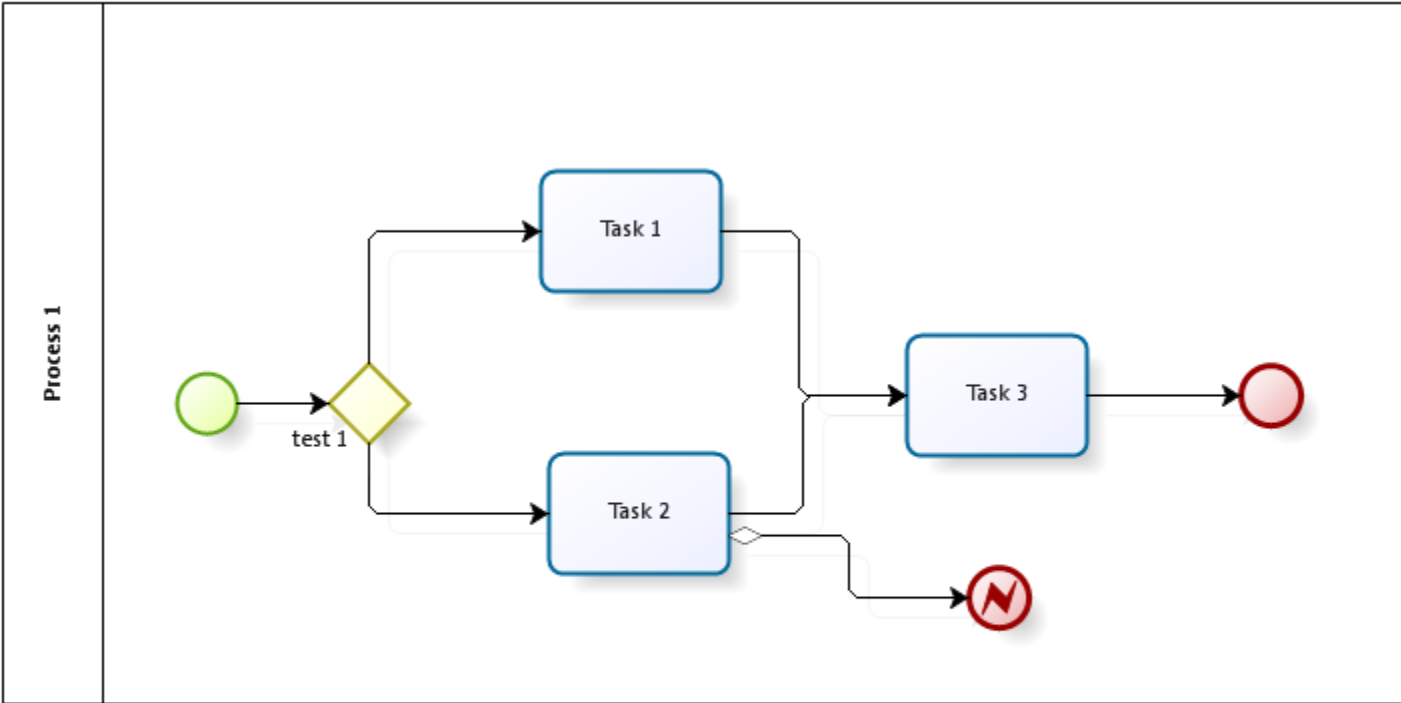

Dit is de omschrijving

Gates

Task 1

Condition

conditie = 'Ja'

Task 2

Condition Type

Default

1.1.1.3  Task 1

Description

doe iets

1.1.1.4  Task 2

Description

doe iets anders

1.1.1.5  None

1.1.1.6  Task 3

Description

en nog iets

2 DIAGRAM 2

Version: 1.0

Author: klosp

2.1 PROCESS 1

2.1.1 PROCESS ELEMENTS

2.1.1.1  test 1

Description

Dit is de omschrijving

Gates

Task 2

Task 1

Condition

conditie = 'Ja'

2.1.1.2  Task 2