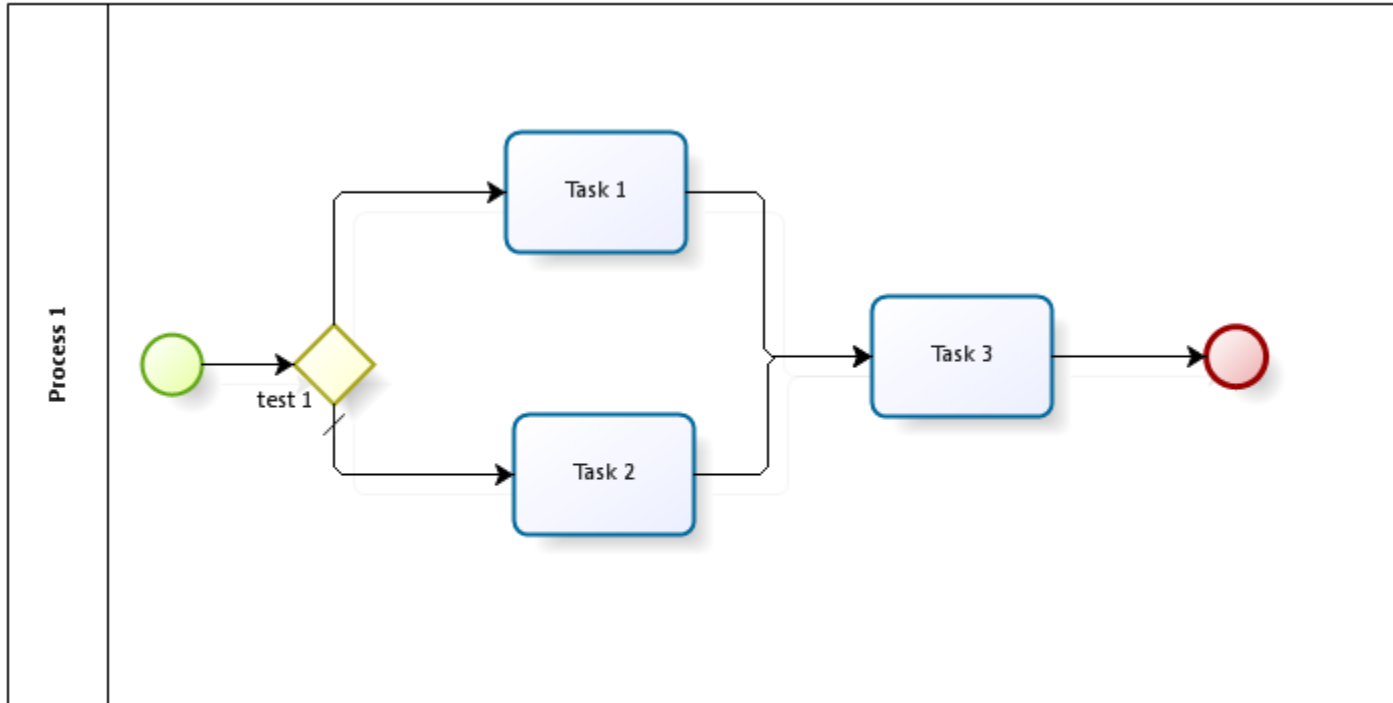

2.6-test

Bizagi Process Modeler

Table of Contents

2.6-TEST	1
BIZAGI PROCESS MODELER	1
1 DIAGRAM 1	4
1.1 PROCESS 1.....	5
1.1.1 Process Elements.....	5
1.1.1.1  None.....	5
1.1.1.2  test 1	5
1.1.1.3  Task 1.....	5
1.1.1.4  Task 2.....	5
1.1.1.5  None.....	5
1.1.1.6  Task 3.....	6
2 DIAGRAM 2	7
2.1 PROCESS 1.....	8
2.1.1 Process Elements.....	8
2.1.1.1  test 1	8
2.1.1.2  Task 2.....	8
2.1.1.3  None.....	8
2.1.1.4  None.....	8
2.1.1.5  Task 1.....	8
2.1.1.6  Task 3.....	8
2.1.1.7  Error	9

1 DIAGRAM 1

Version: 1.0

Author: klosp

1.1 PROCESS 1

1.1.1 PROCESS ELEMENTS

1.1.1.1  None

1.1.1.2  test 1

Description

Dit is de omschrijving

Gates

Task 1

Condition

conditie = 'Ja'

Task 2

Condition Type

Default